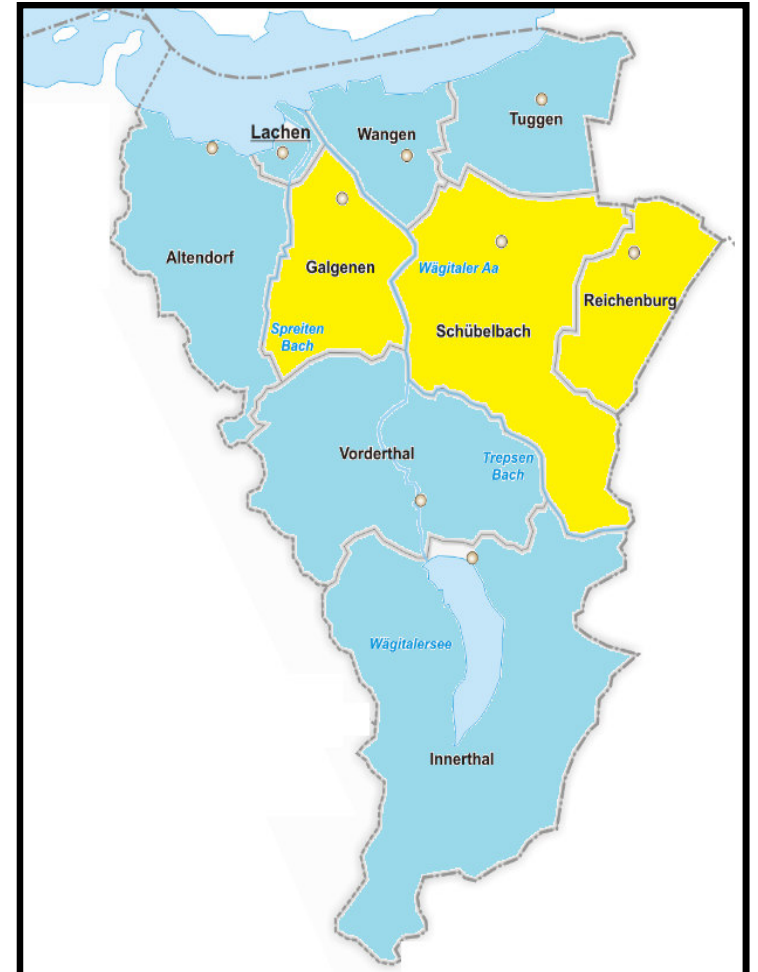

**Hol-/Bring-Service
für alle!**

Übersicht Tarife

Franz AG | Glarus

REGION GLARNERLAND

Tarife Hol-/Bring-Service Franz AG Glarus | September 2023

LEGENDE

Grüne Gebiete

Kostenlos

Gelbe Gebiete

CHF 25.-

Blaue Gebiete

CHF 35.-

Alle Preise inkl. MwSt.

REGION MARCH

LINTH-REGION

LEGENDE

Gelbe Gebiete

CHF 25.-

Blaue Gebiete

CHF 35.-

Weitere Gebiete gerne auf Anfrage

Alle Preise inkl. MwSt.