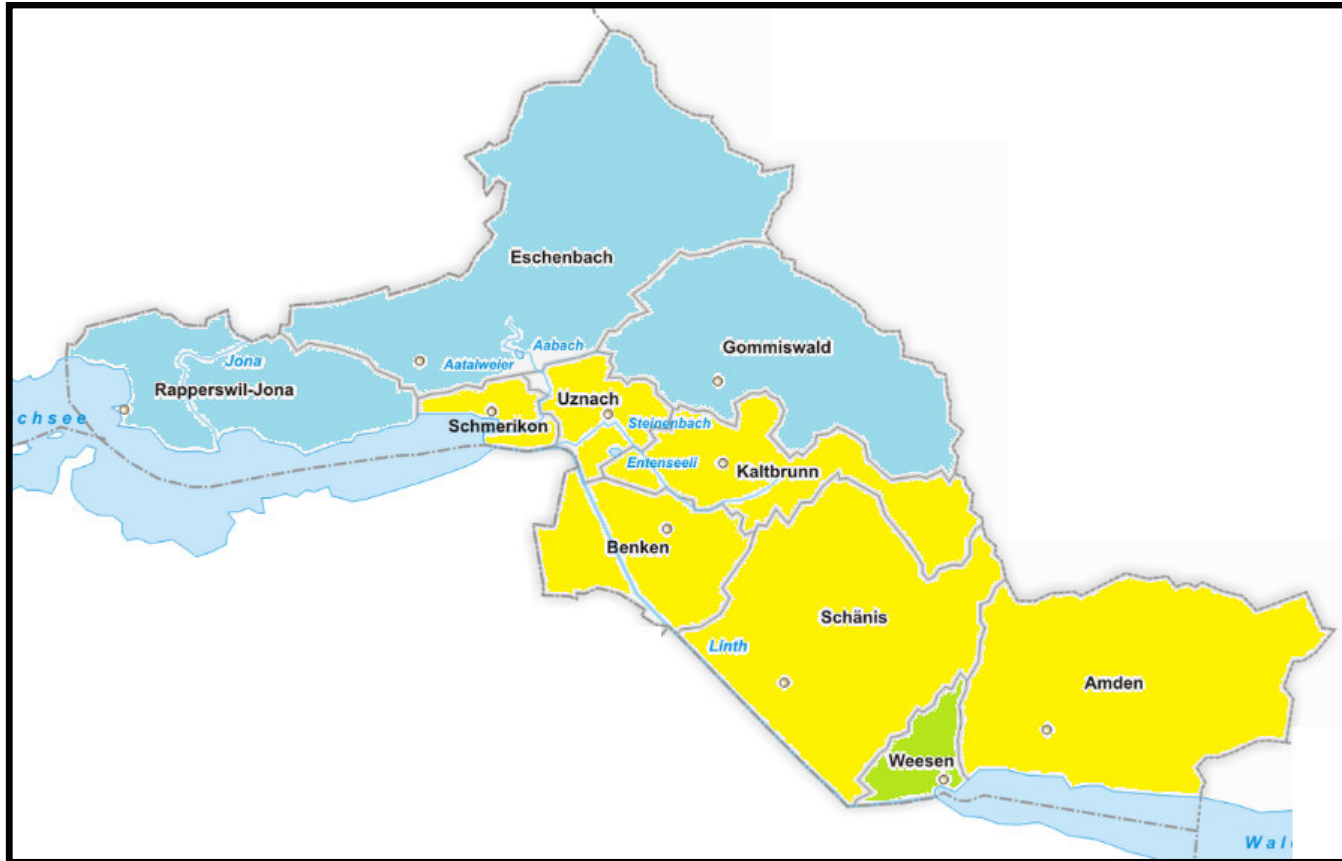

Gelbe Gebiete

CHF 25.-

Blaue Gebiete

CHF 35.-

Alle Preise inkl. MwSt.

REGION MARCH

LINTH-REGION

LEGENDE

Gelbe Gebiete

CHF 25.-

Blaue Gebiete

CHF 35.-

Weitere Gebiete gerne auf Anfrage

Alle Preise inkl. MwSt.